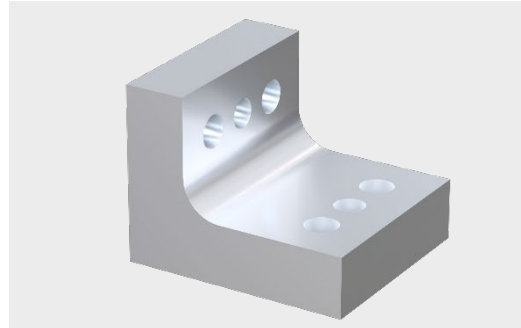

## Highlights:

- FLW810008**523**
- 35mm x 45mm
- for FibreTEC Profile SW80

### Basic Data

|          |            |
|----------|------------|
| Length   | 35 mm      |
| Width    | 45 mm      |
| Weight   | Ca. 0,2 kg |
| Material | EN AW-7075 |