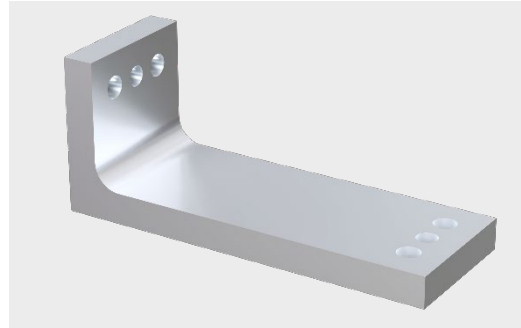

# FFT *lightweight* FibreTEC Brackets

## Highlights:

- FLW810008**533**
- 45mm x 110mm
- for FibreTEC Profile SW80

### Basic Data

Length	45 mm
Width	110 mm
Weight	Ca. 0,63 kg
Material	EN AW-7075