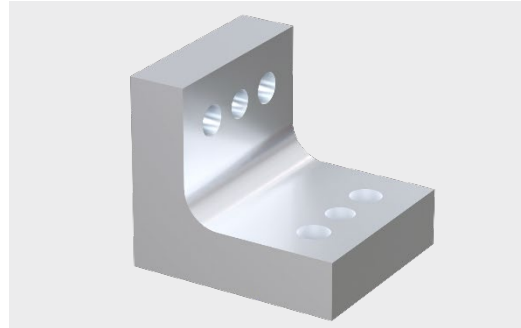

## Highlights:

- FLW810008**529**
- 45mm x 45mm
- for FibreTEC Profile SW80

### Basic Data

Length	45 mm
Width	45 mm
Weight	Ca. 0,26 kg
Material	EN AW-7075